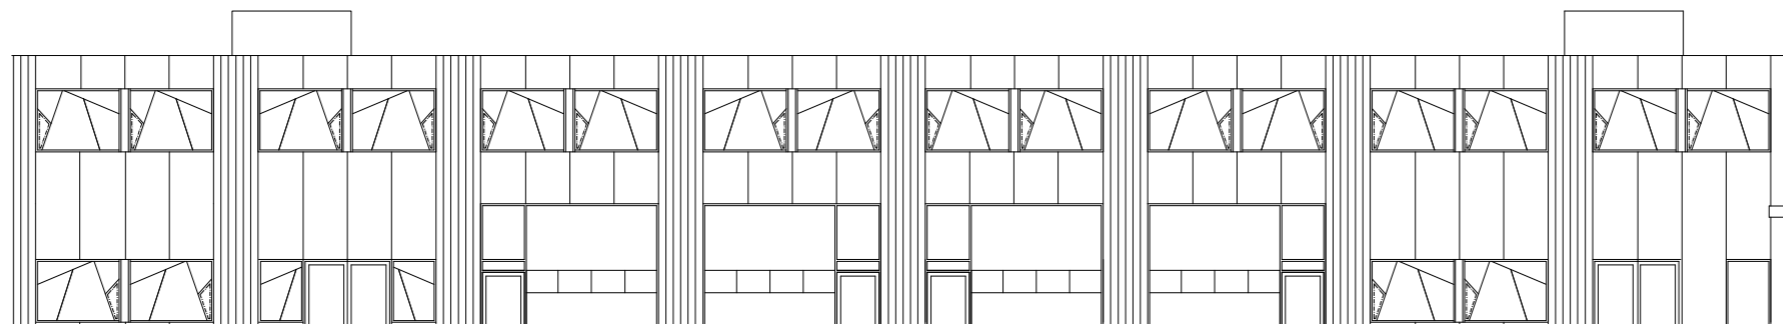

ÚTLIT VESTUR
MKV. 1:100

ÚTLIT NORDUR
MKV. 1:100

	MÁL ERU Í MILLIMETRUM NEMA ANNARS SÉ GETIÐ EF MISFRÆMI EÐA MÁLVILLUR FINNAST Á TEIKNINGUM BER AÐ TILKYNNNA ÞAD TIL ARKFORM ÁN TAFAR. ÞESSI TEIKNING FELLUR UNDIR HÖFUNDARRETTARLÖG		 ARKFORM [®] ARKITEKTASTOFA		SKRÁ NR. A-1703-1901 MKV. 1:100	HANNAÐ DAGS. 10.10.2017	GM
			www.arkform.is				
			SÍMI 8945101				
		VERKHEITI		TEIKN NR.		RADNR.	ENDURSK.
		SUNNUKRIKI 3		19-13		00	0
		VERKNÚMÉR		1703			
		ATRÍÐI		ÚTLIT			
BR HVERJU BREYTT		DAGS:		GUDJÓN MAGNÚSSON		ARKITEKT FAI FSSA KT. 250456-4339	