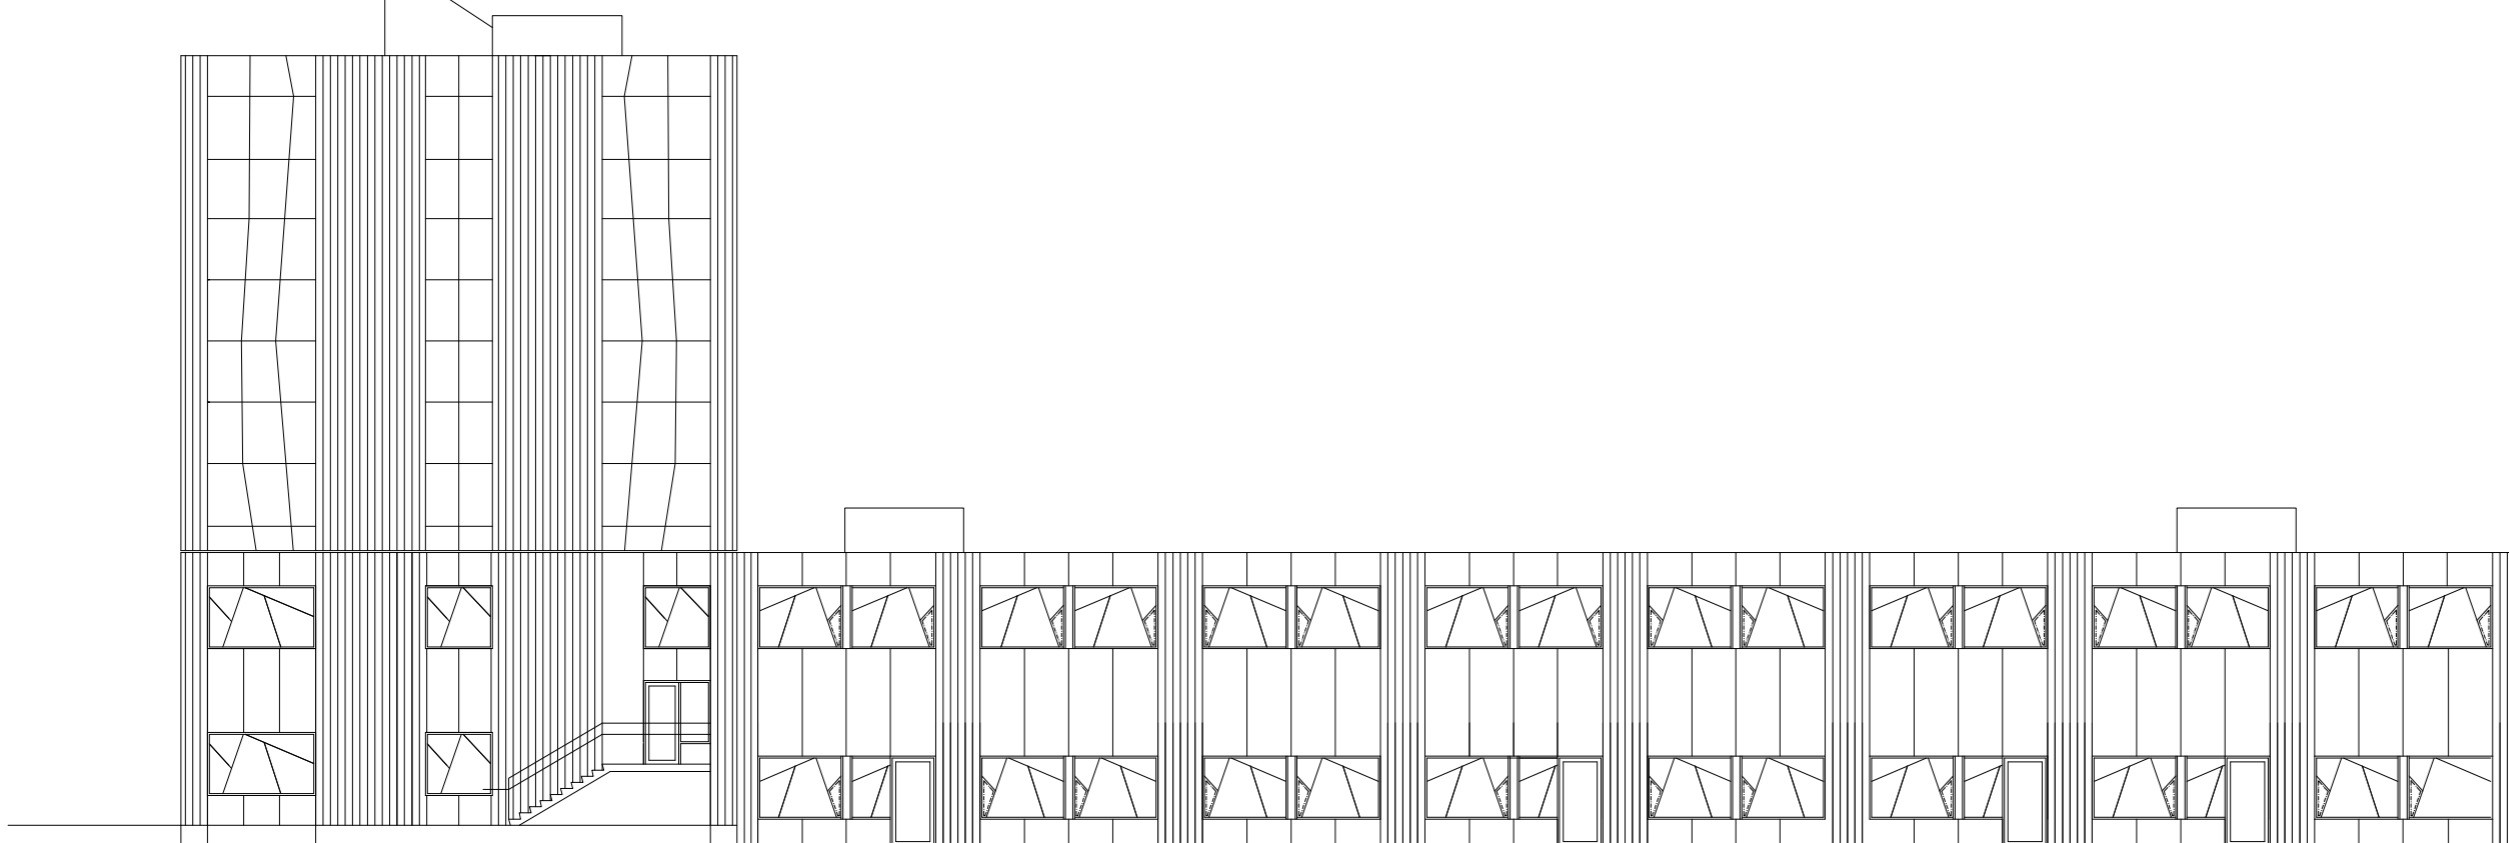

ÚTLIT AUSTUR
MKV. 1:100

ÚTLIT SUÐUR
MKV. 1:100

	MÁL ERU Í MILLIMETRUM NEMA ANNARS SÉ GETIÐ EF MISRÆMI EÐA MÁLVILLUR FINNAST Á TEIKNINGUM. BER AÐ TILKYNNNA ÞAD TIL ARKFORM ÁN TAFAR. ÞESSI TEIKNING FELLUR UNDIR HÖFUNDARRETTARLÖG.		ARKFORM [®] ARKITEKTASTOFA		www.arkform.is		SKRÁ NR. A-1703-1901	HANNAÐ GM
			SÍMI 8945101		MKV: 1:100		DAGS. 10.10.2017	
			VERKHEITI		TEIKN NR.		RADNR.	ENDURSK.
			VERKNÚMÉR		19-14		00	0
		ATRIDI		SUNNUKRIKI 3				
				1703				
				ÚTLIT				
BR HVERJU BREYTT		DAGS:				GUDJÓN MAGNÚSSON ARKITEKT FAÍ FSSA KT. 250456-4339		