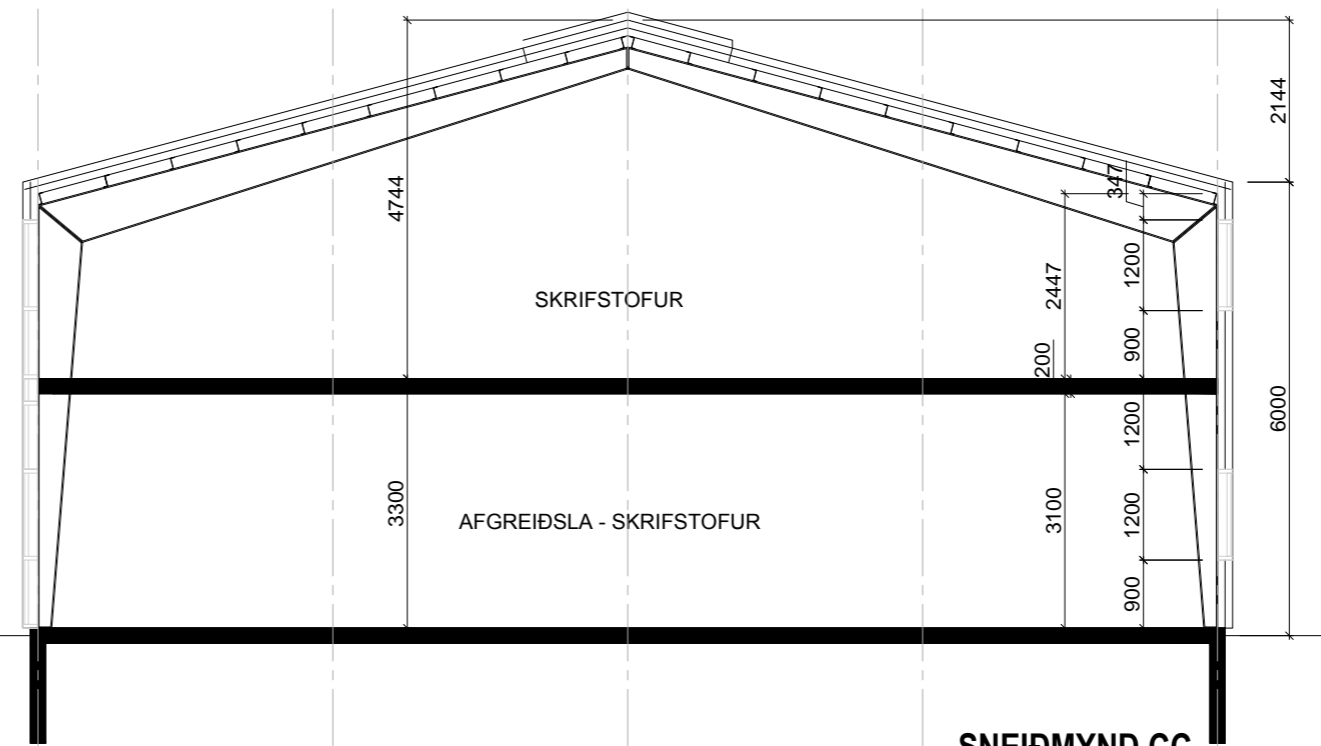

SNEIÐMYND CC
mkv. 1:100