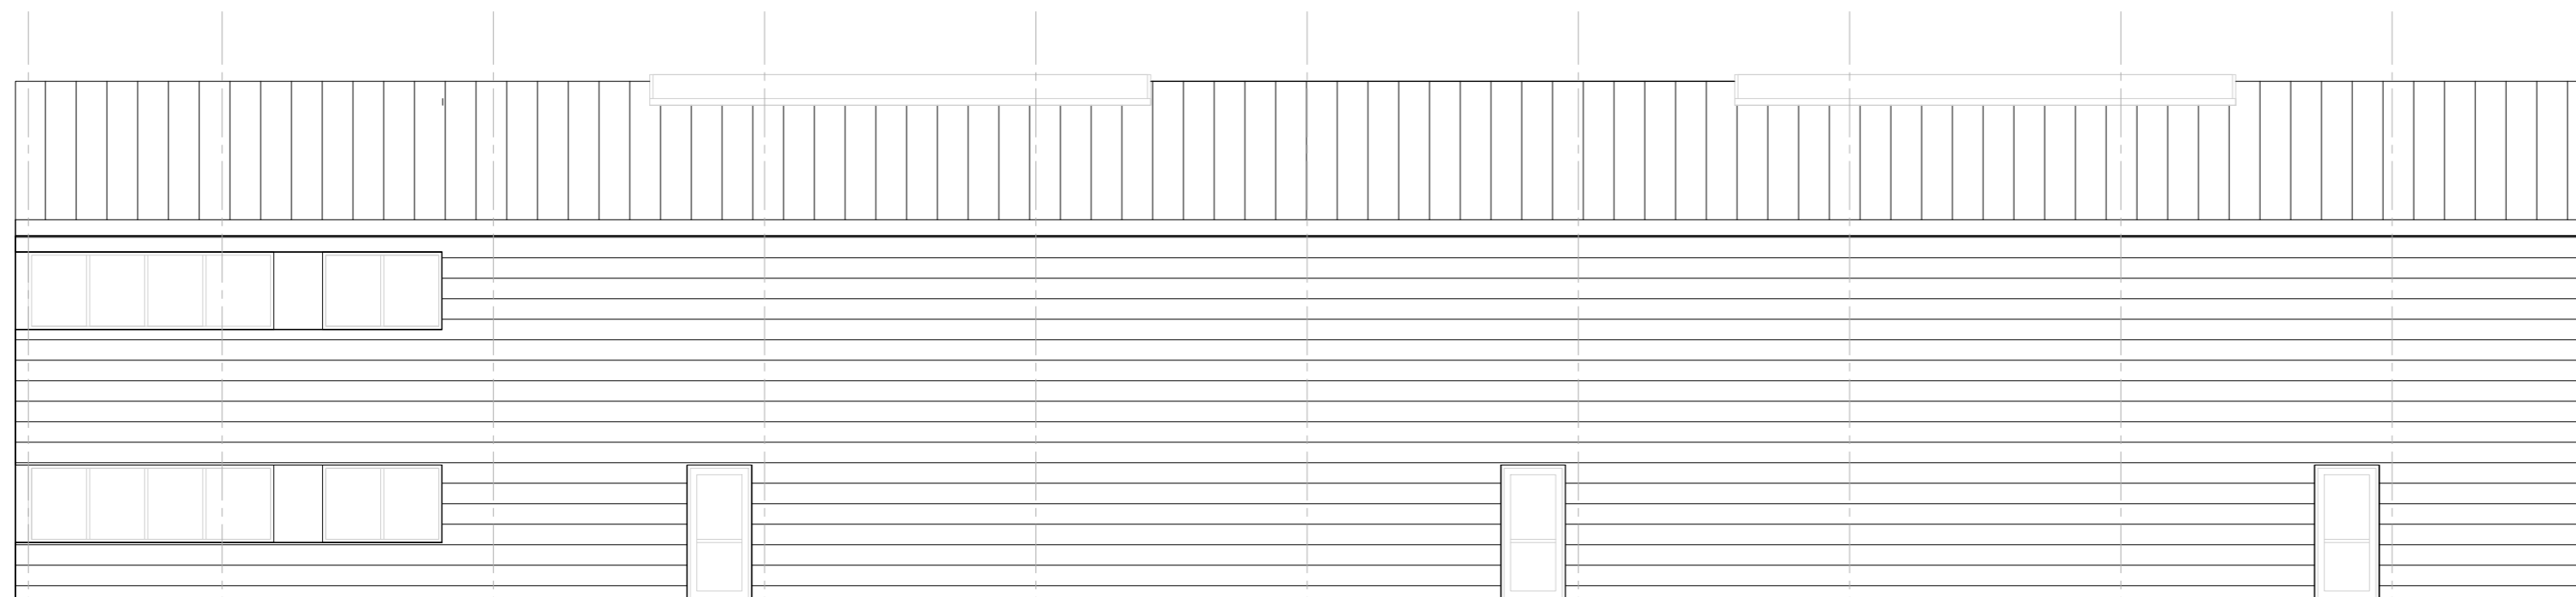

ÁSÝND NORÐVESTUR
mkv. 1:100

br.: dagsetning: br. af: yfirlit breytinga:

formark ehf
forsmiði mótun arkitektúr
bolholt 8 - 105 reykjavík kt 571013 0610
jongaikk@gmail.com sími 866 8980

staðsetning: LEIRVOGSTUNGA, MOSFELLSBÆ

efni: AÐALUPPDRÆTTIR
NORÐAUSTUR, SUÐVESTUR, NORÐVESTUR
SNEIÐMYND BB, CC

verkefni: 1521S-TUNGUB-000

teikn. nr.: 1512(99)-1.03--- mkv.: 1:100 A2

útgáfudags: 27.10.15 dags. breytingar: .. breyta: -

hönnuður: jg teiknað: jg

hönnunarstjóri: jg yfirfarið: jg

Jón Guðmundsson arkitekt
kt.: 170164-2299 - s: 866 8989

samþykkt hönnuðar:

samþykkt hönnunarstjóra: