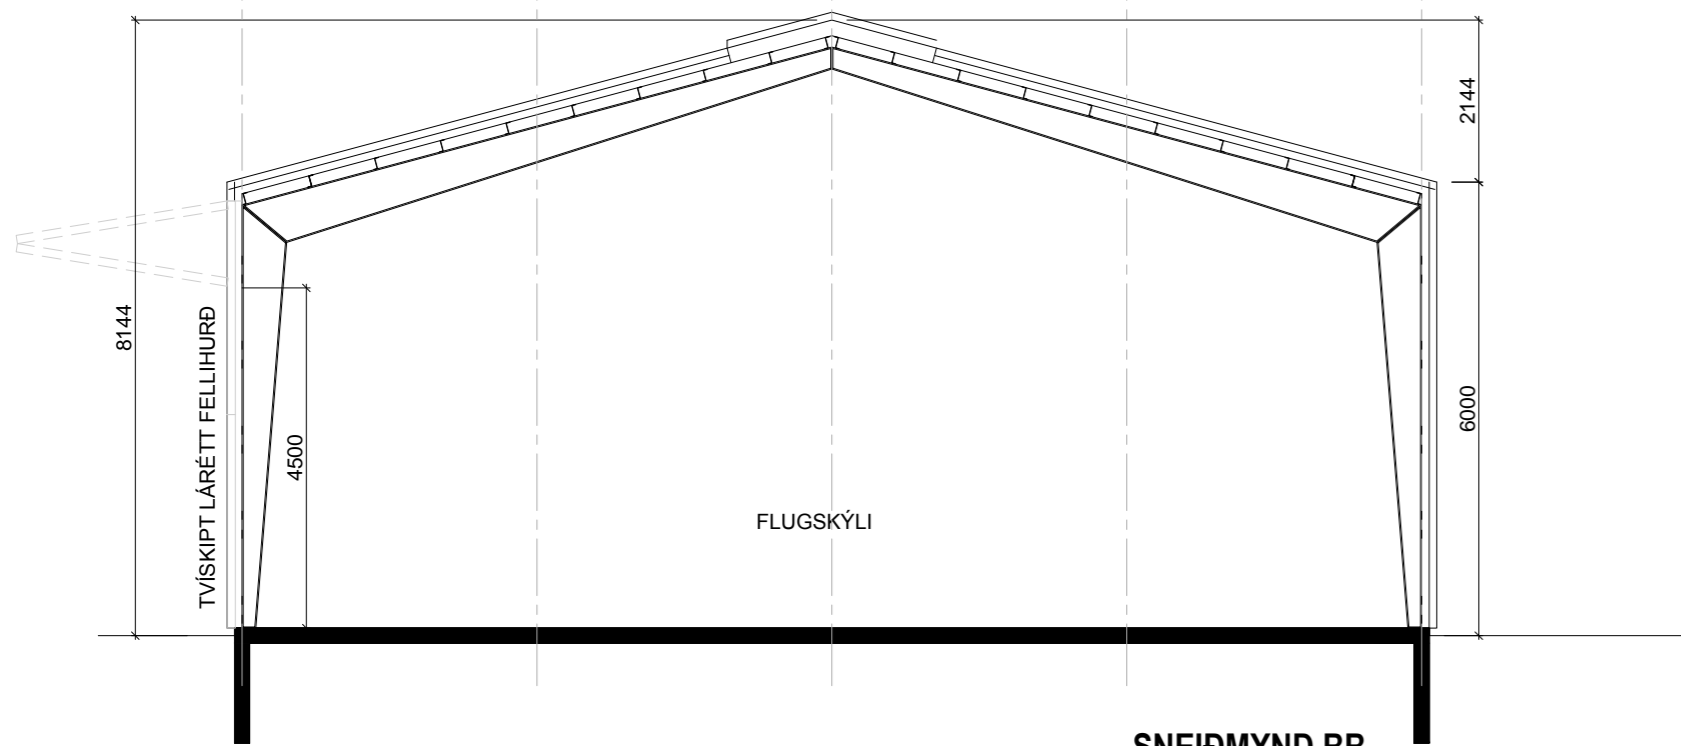

SNEIÐMYND BB
mkv. 1:100