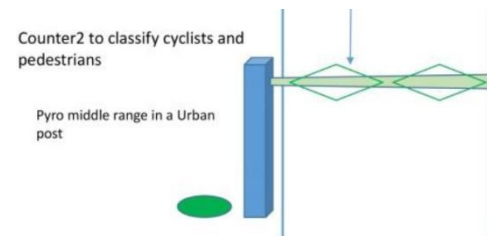

TOTAL **820.030 isk***

- *Verð er miðað við gengi evru 138,0 og er án flutningskostnaðar og virðisaukaskatts. Með fyrirvara um reiknis- og innsláttarvillur.
- Gildistími verða til 15.09 2019