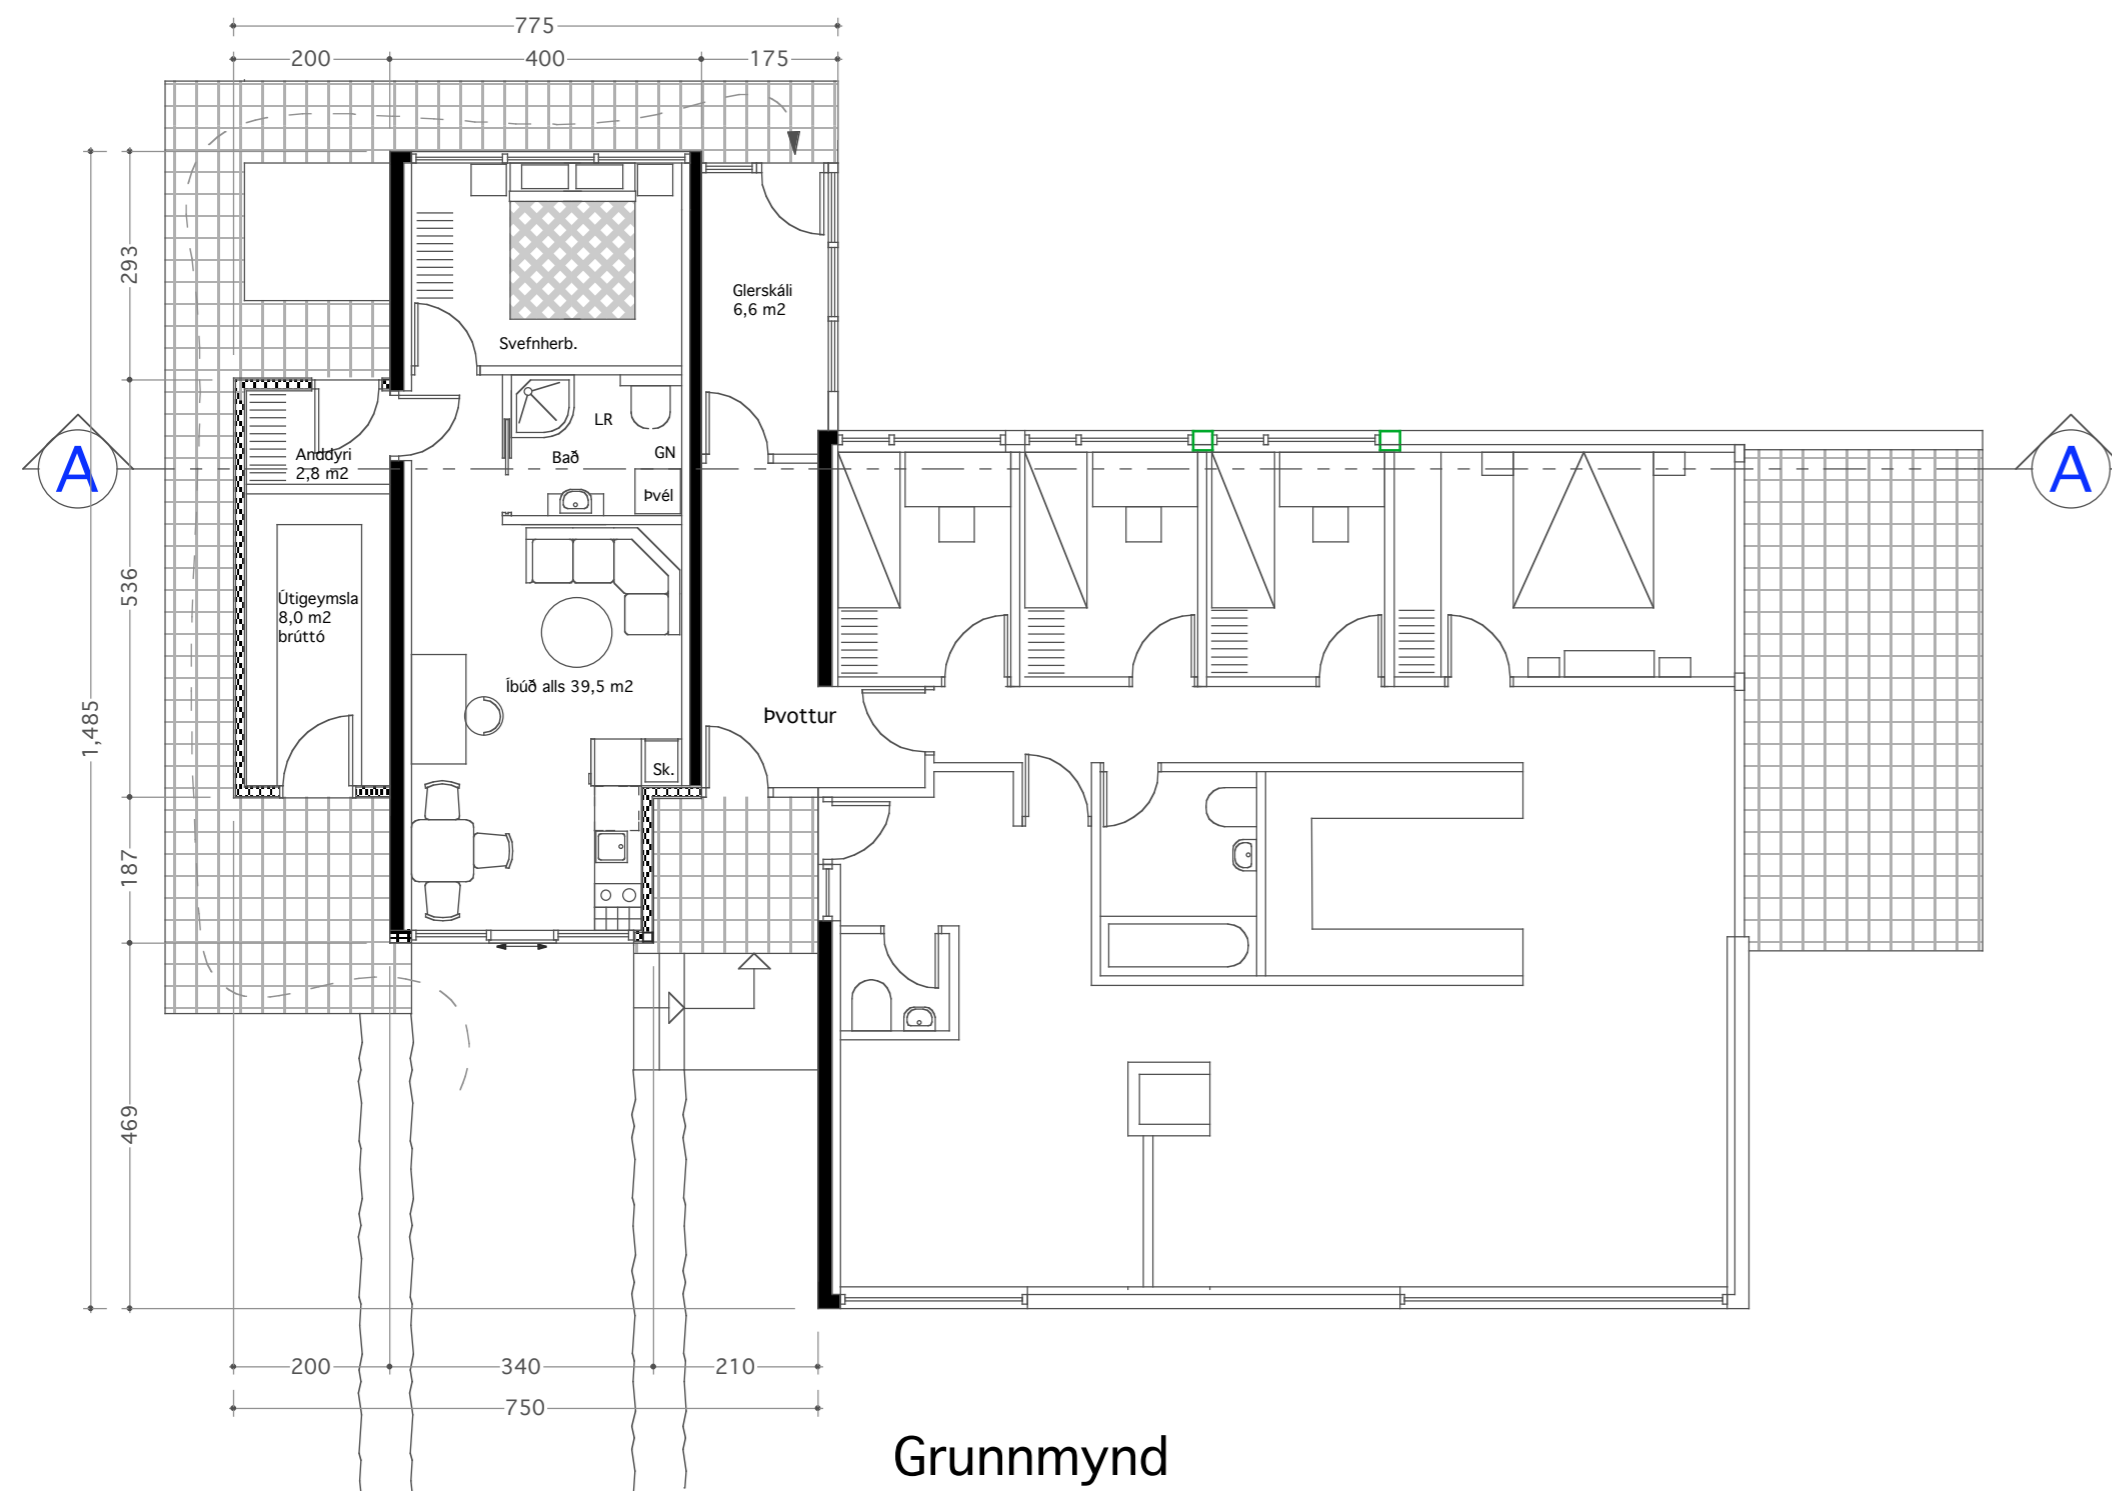

Útlit Suðvestur

Seiðing A - A

Grunnmynd

Útlit Norðvestur

Umsókn um breytingu:

Bílskúr verður gerður að íbúð. Hann er ennfremur lengdur um 187 cm, verður alls 39,5 m².
Við norðvestur hlið bílskúrs verður byggð köld útgeymsla, 10,8 m².
Við suðaustur hlið verður glerskáli 6,3 m²