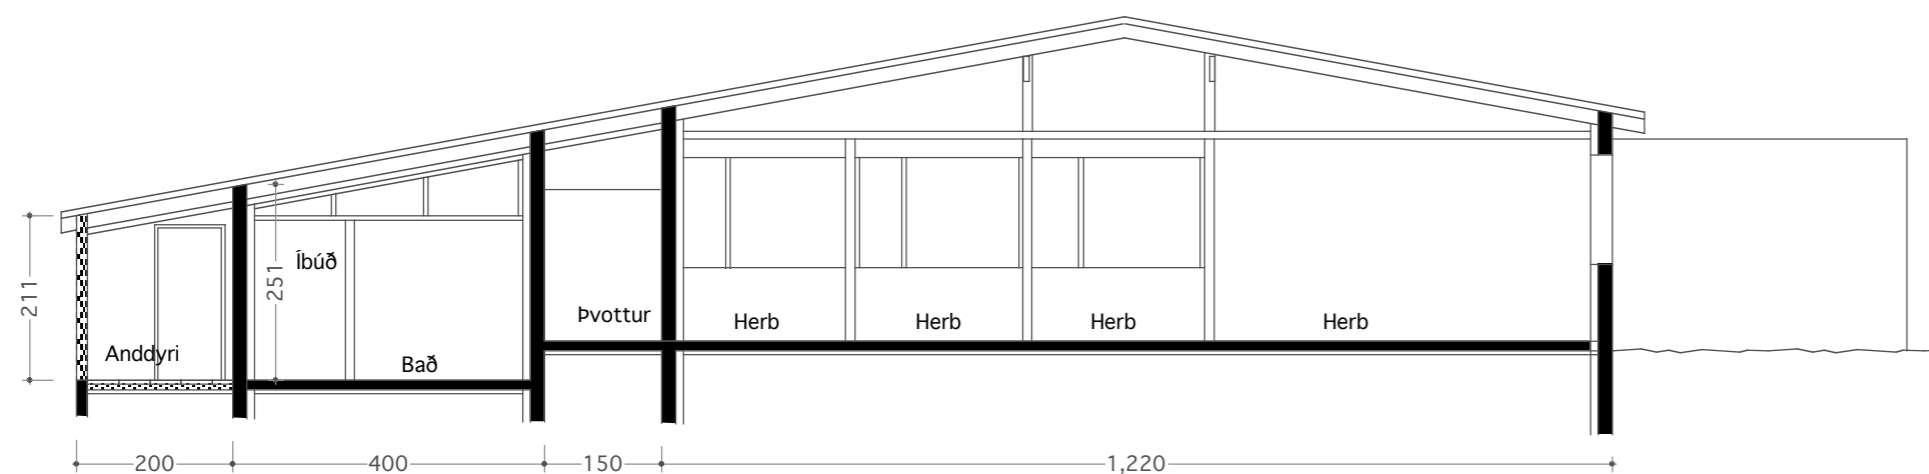

Útlit Suðvestur

Seiðing A - A

Grunnmynd

Útlit Norðvestur

Umsókn um breytingu:

Bílskúr verður gerður að íbúð. Hann er ennfremur lengdur um 187 cm, verður alls 39,5 m².
Við norðvestur hlið bílskúrs verður byggð köld útgeymsla, 10,8 m².
Við suðaustur hlið verður glerskáli 6,3 m²