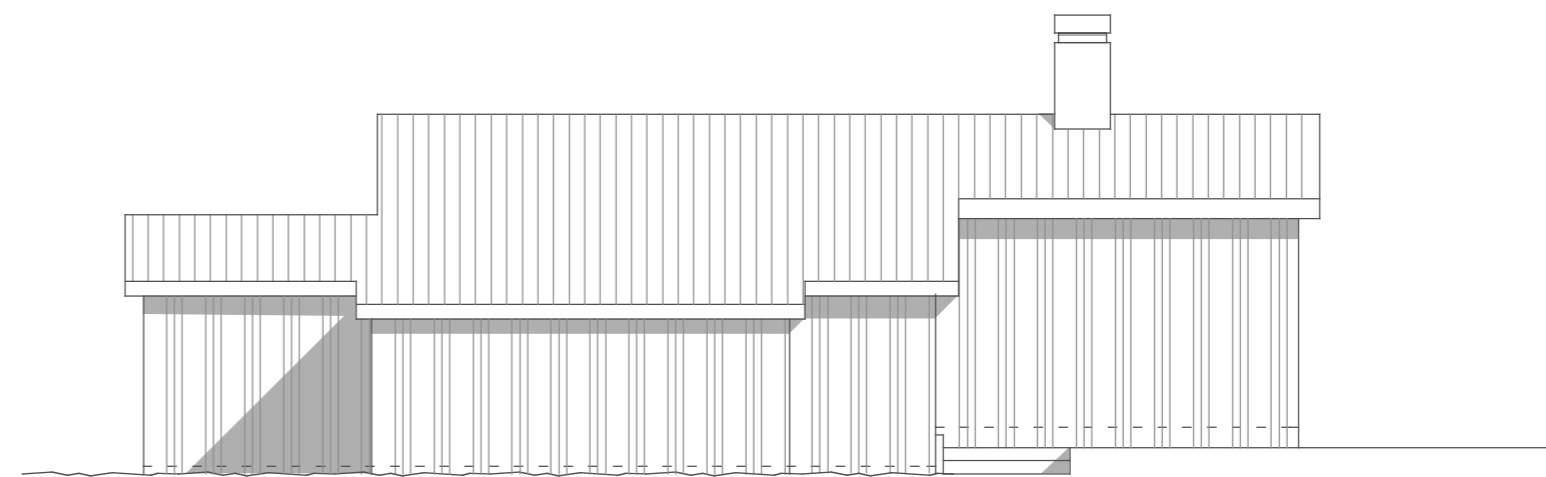

Útlit Suðvestur

Seiðing A - A

Grunnmynd

Útlit Norðvestur

Umsókn um breytingu:

Bílskúr verður gerður að íbúð. Hann er ennfremur lengdur um 187 cm, verður alls 39,5 m².
Við norðvestur hlið bílskúrs verður byggð köld útgeymsla, 10,8 m².
Við suðaustur hlið verður glerskáli 6,3 m²